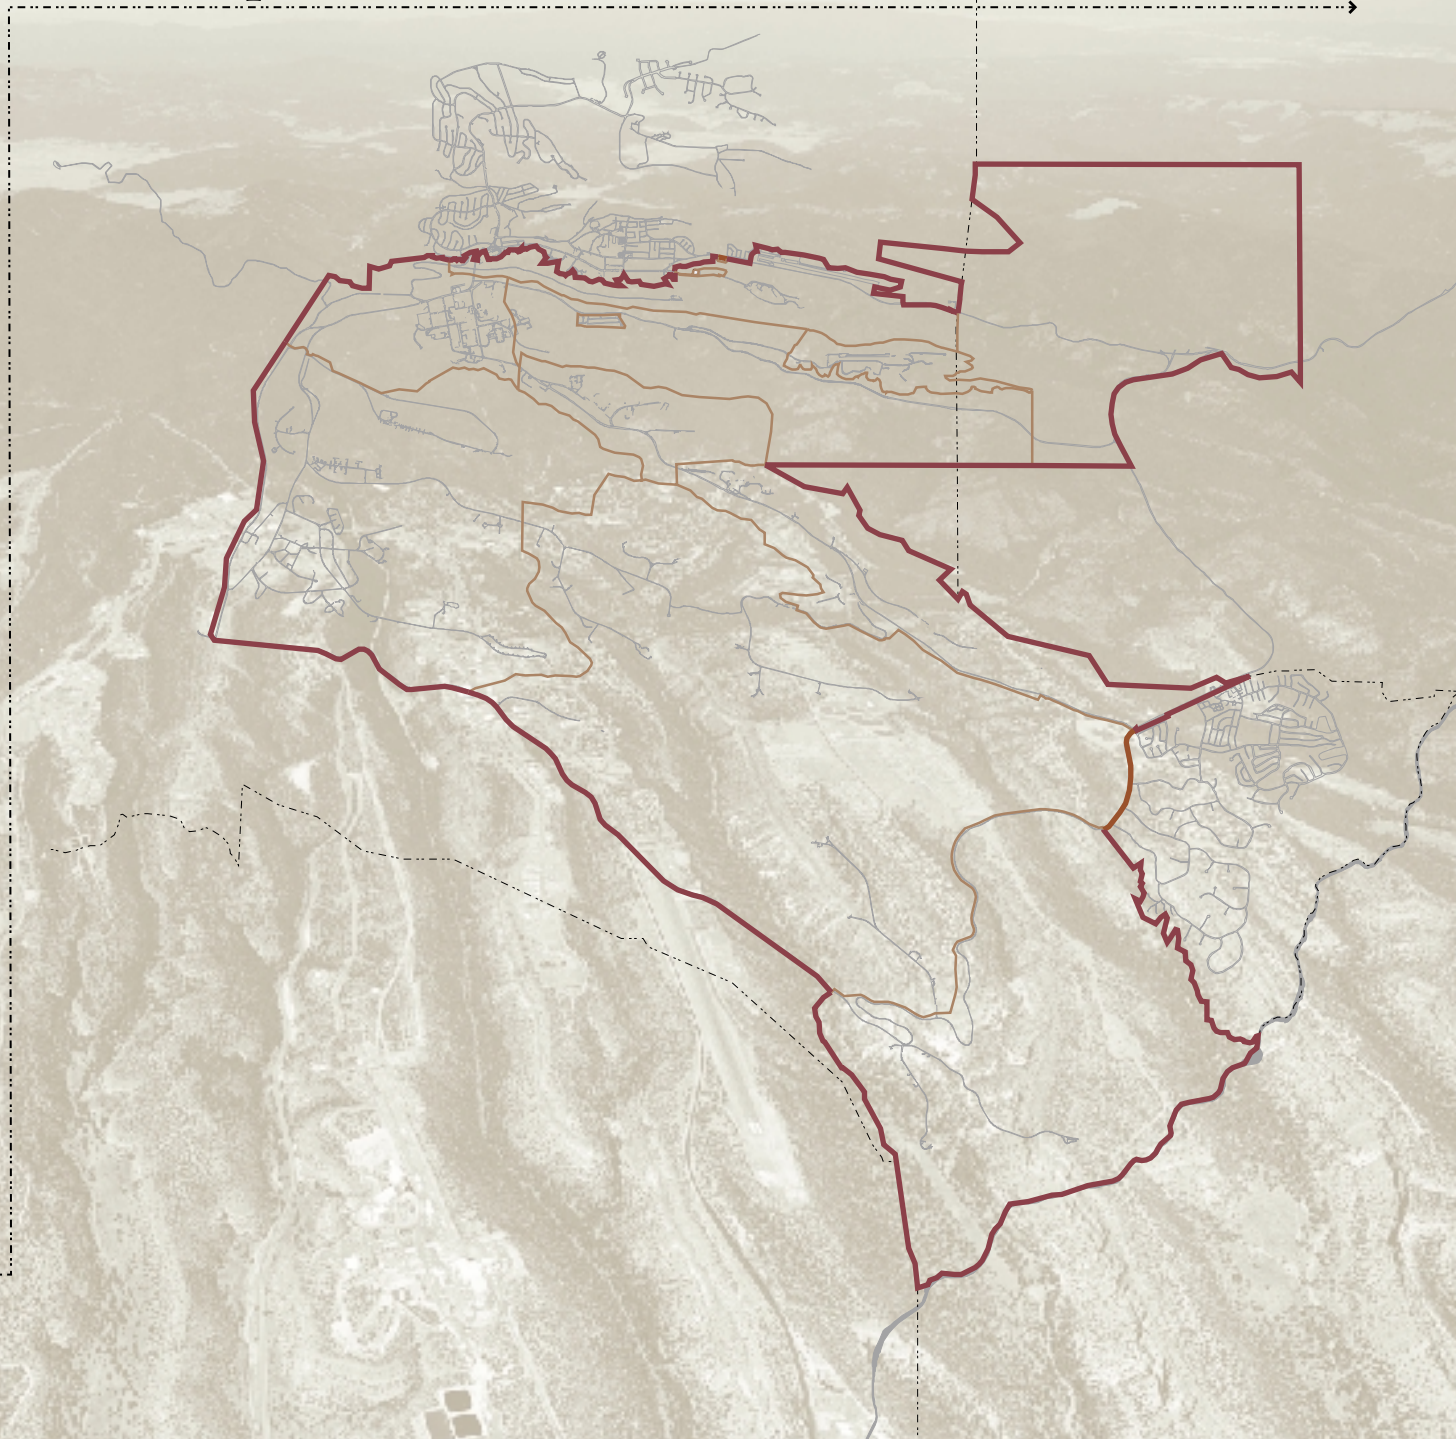

Comprehensive Site Plan 2000

Los Alamos
NATIONAL LABORATORY

LA-UR 99-6704